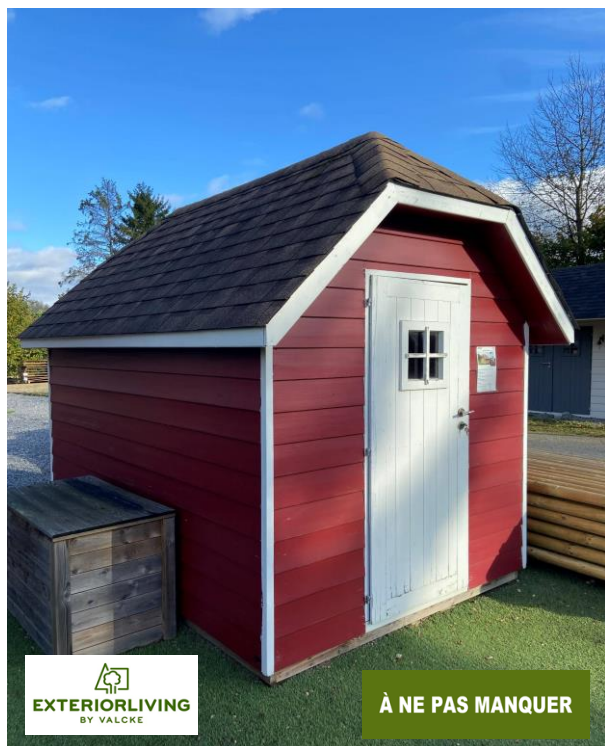

## Petit abri de jardin cottage CROFT 2x3 - 6m<sup>2</sup>

Essences de bois : Pin - Clin Suédois profil incliné

### Dimensions :

Largeur de façade : 2m00 - Profondeur de l'abri : 3m00 - Hauteur : 2m75

Panneaux - lambris clin Suédois profil incliné de 26mm cloué sur cadre

Couverture de toiture en shingles stratifié

Et une sous toiture en planchette de 19mm

### Comprenant :

Porte avec petite fenêtre de 84 x 191cm

Fenêtre (1) de 114 x 83 cm - basculante + croisillon

Abri CROFT 6m<sup>2</sup>

4 829,00 € *tvac21%*

**Modèle expo - 50%**

**2 414,00 €** *TVAC hors montage*